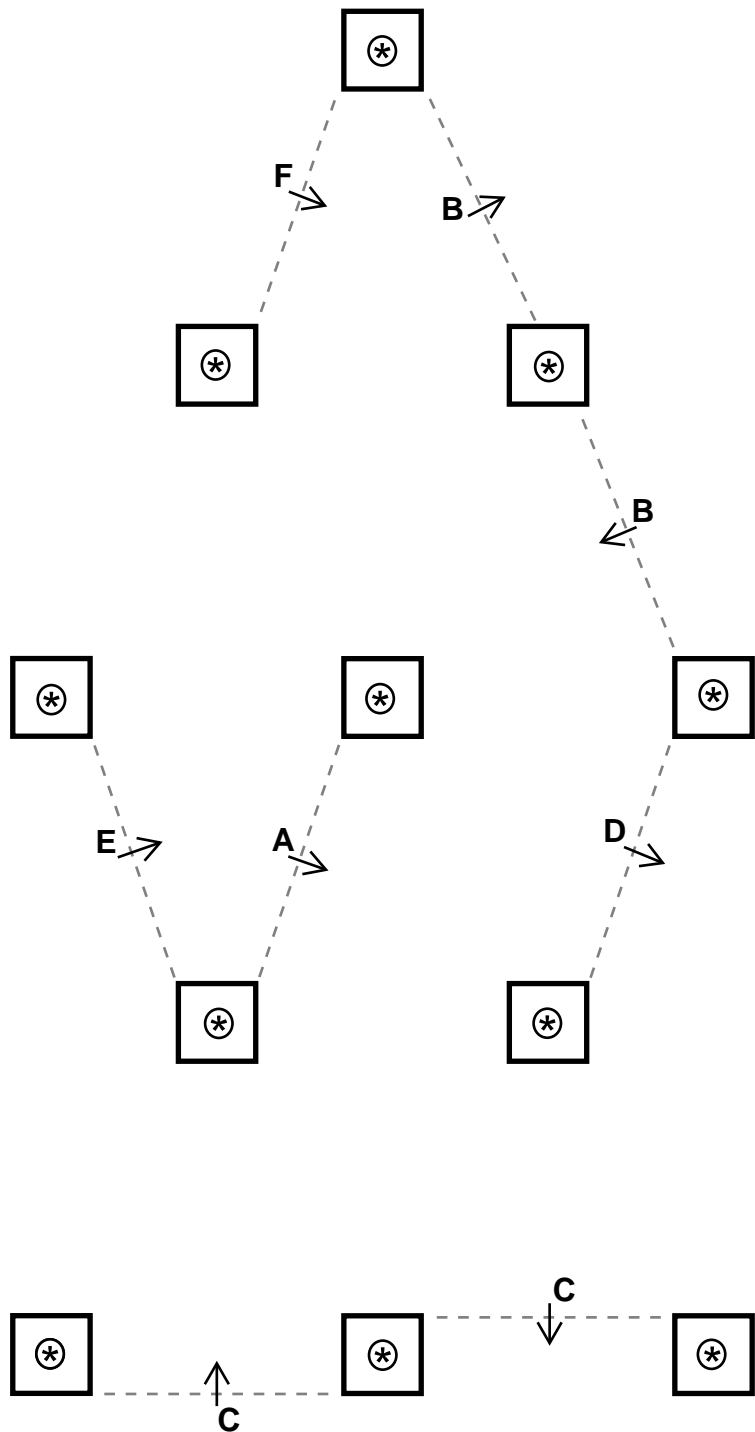

↑ S/F ↑

- Alleen Po klasse Z en 1Pa klasse Z
- Afwerpbaar element *

Hindernis: 7

Datum: 13-08-2022

Wierden