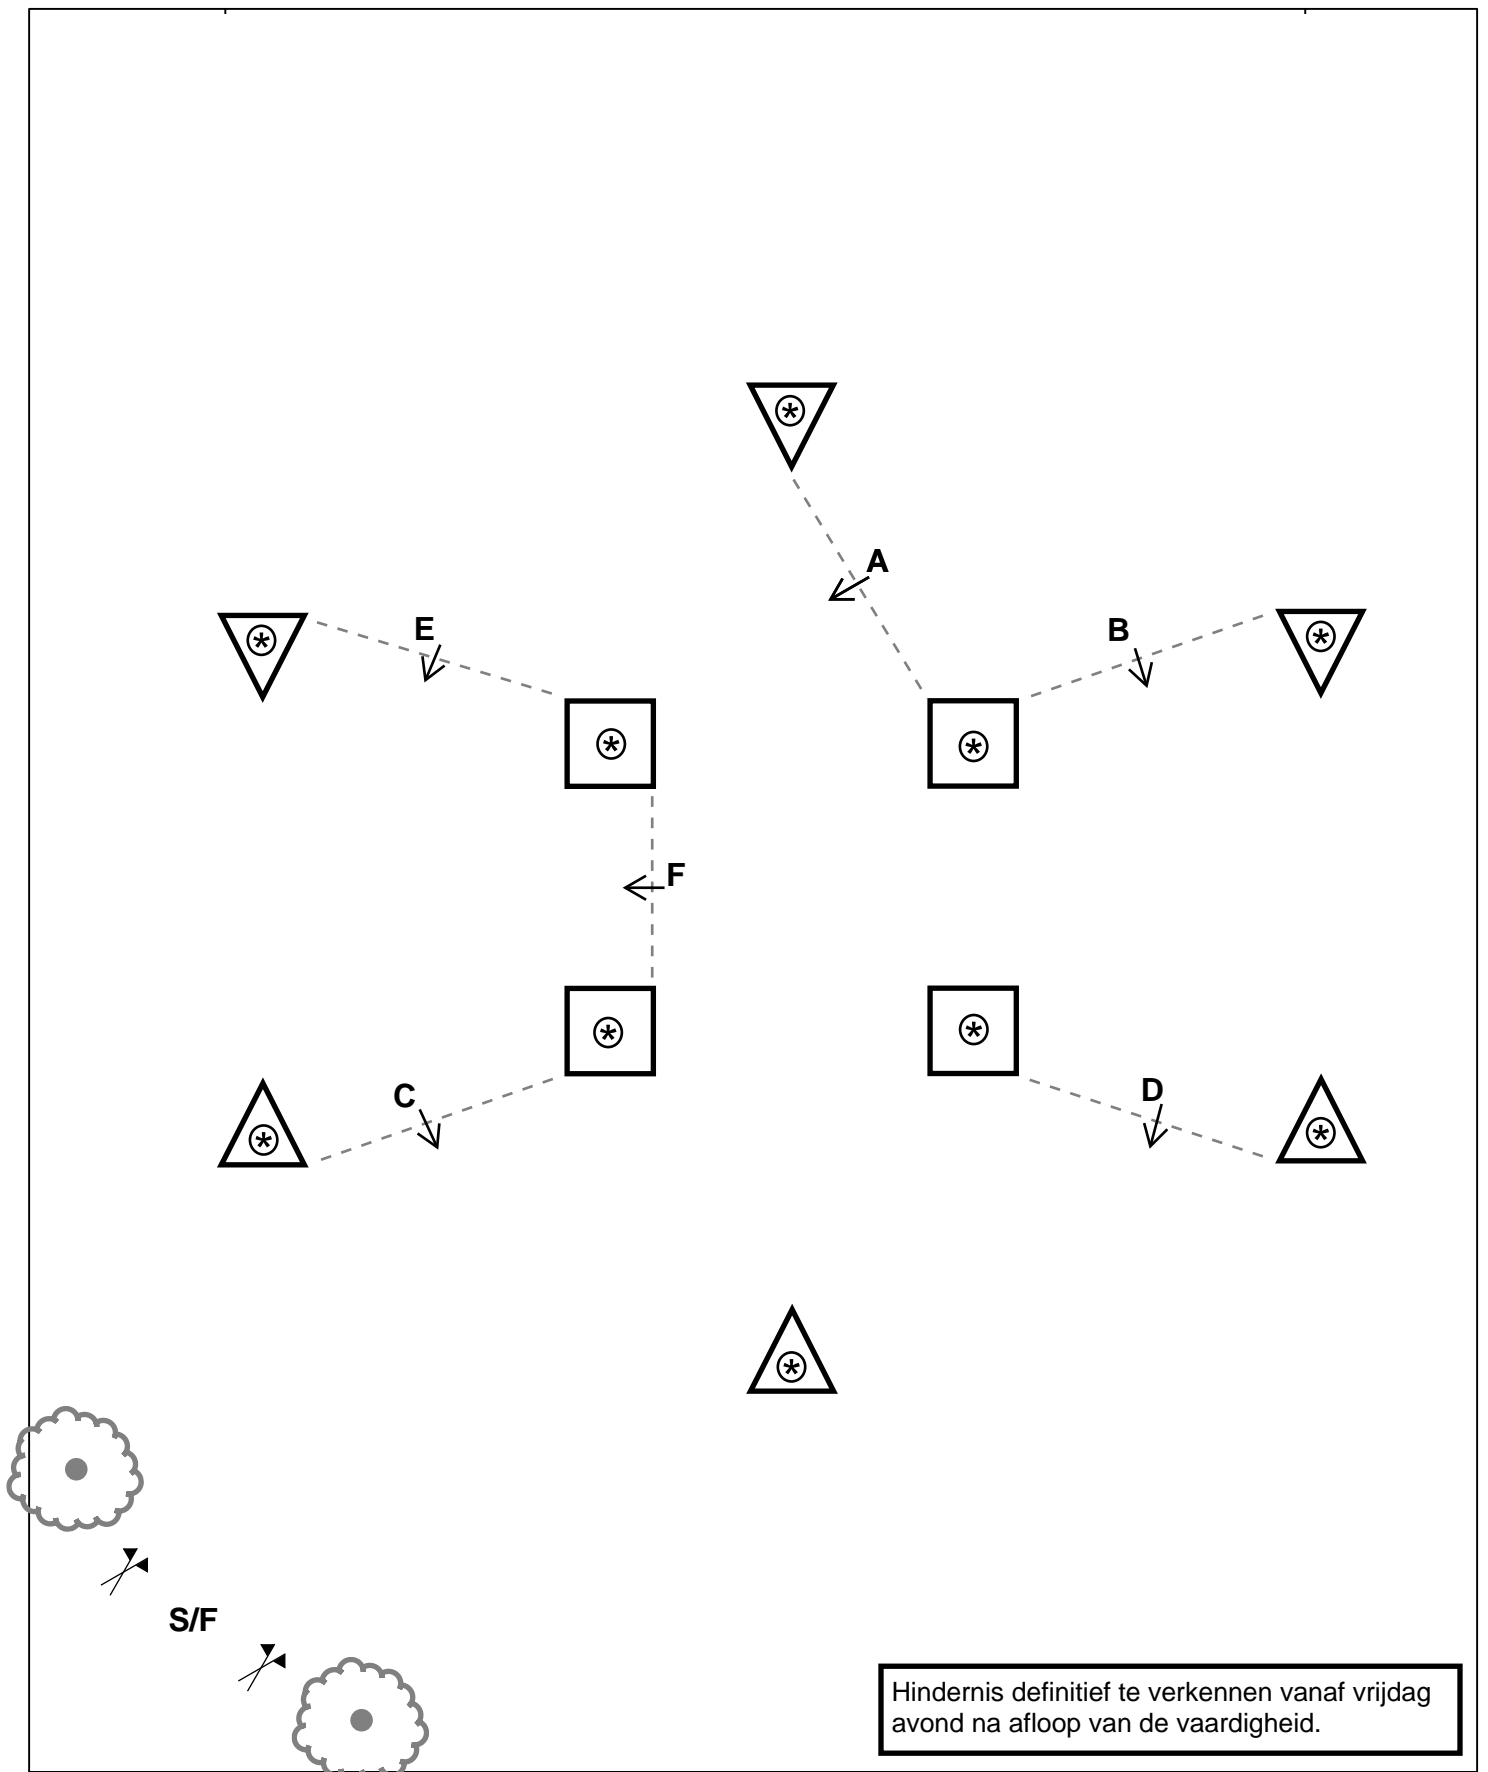

Datum: 13-08-2022

Wierden

- Klasse L t/m poort E

Hindernis: 5

Datum: 13-08-2022

Wierden

Hindernis definitief te verkennen vanaf vrijdag avond na afloop van de vaardigheid.

- Klasse L t/m poort E
 - Afwerpbaar element *