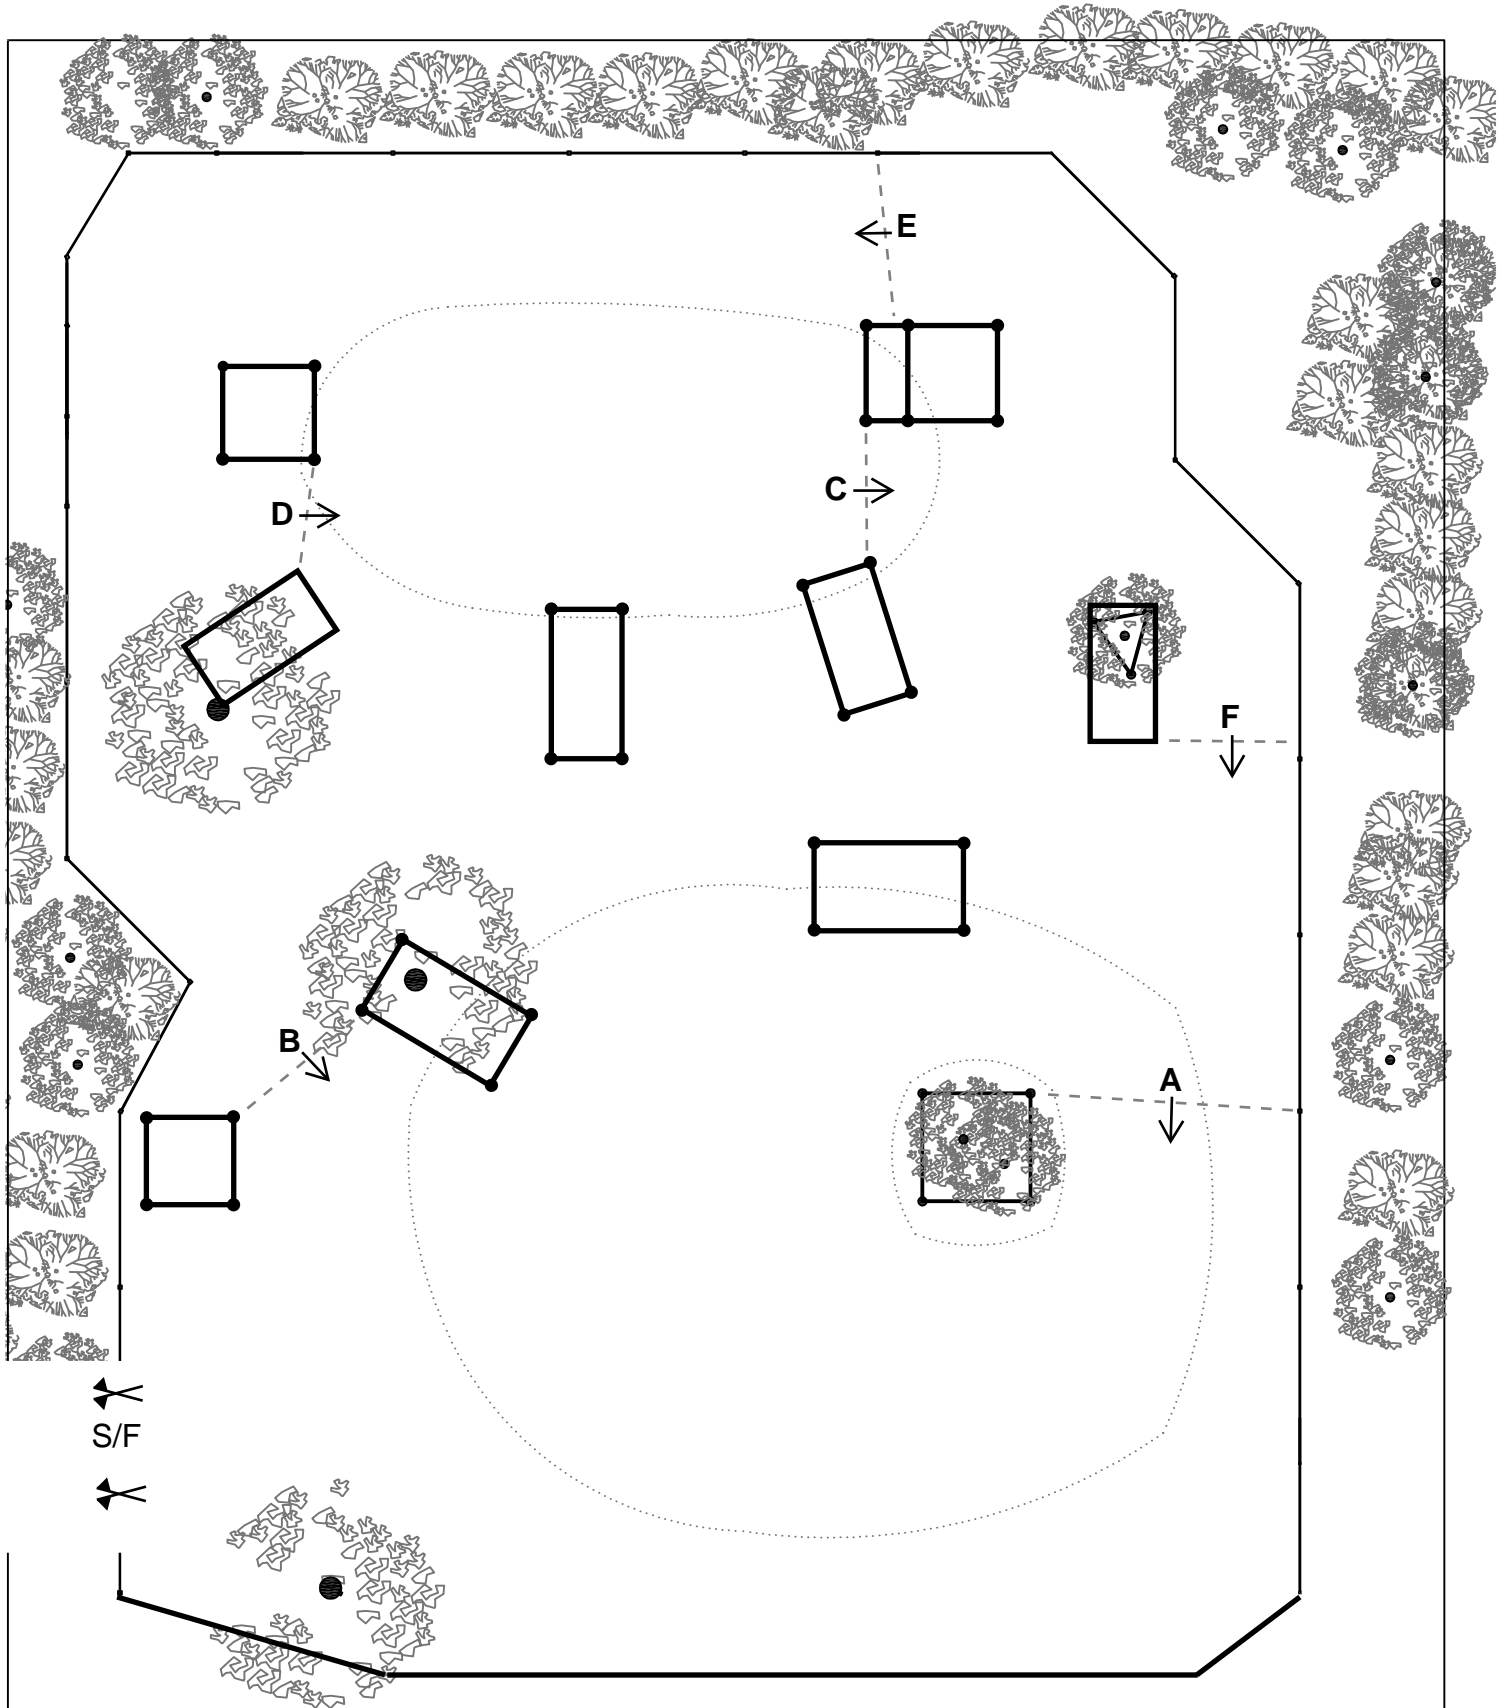

- Klasse L t/m poort E

Hindernis: 5

Datum: 13-08-2022

Wierden