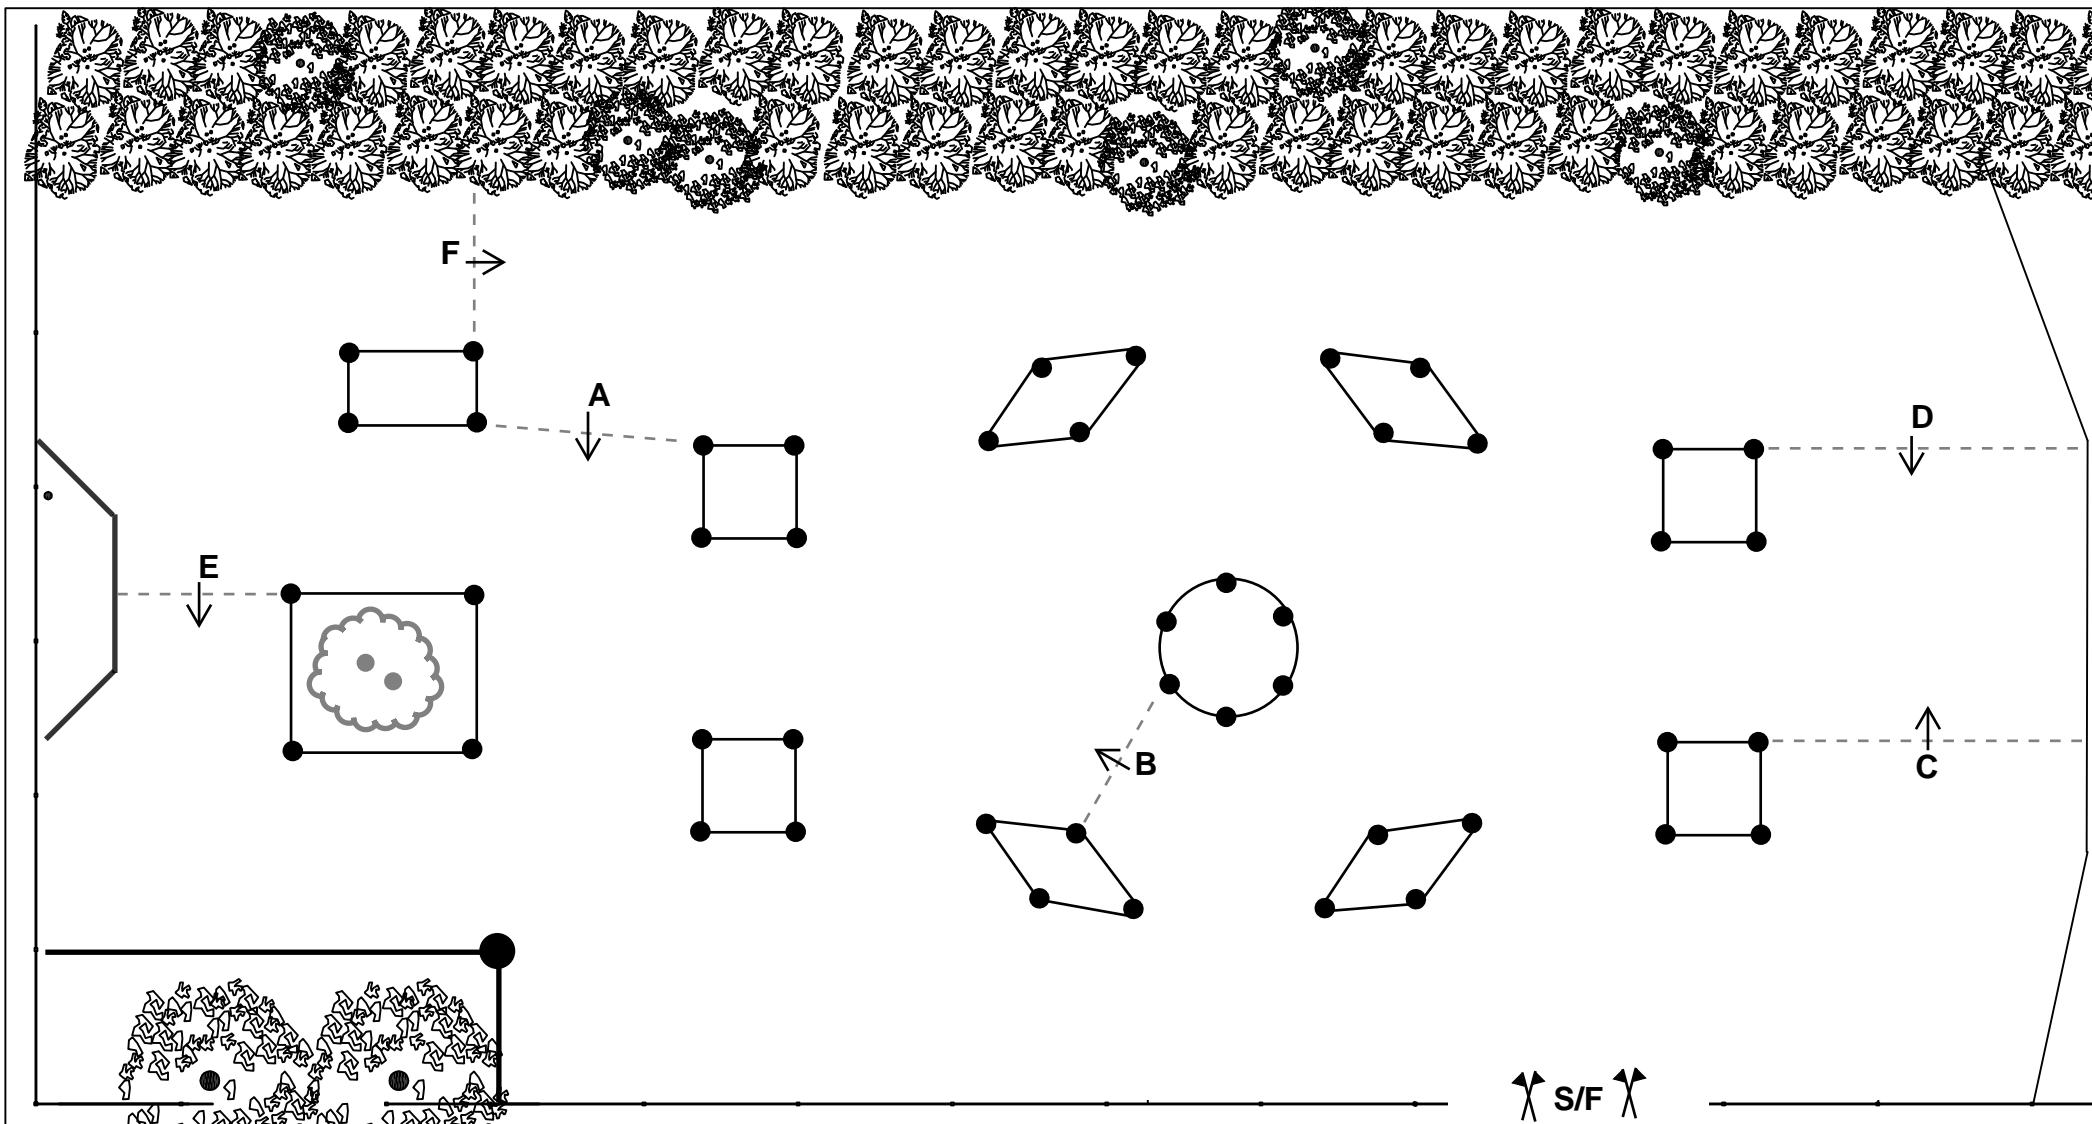

- Alleen Po klasse Z
en 1Pa klasse Z

Hindernis: 8

Datum: 13-08-2022

Wierden

SWM te Wierden op 13-08-2022

<i>MARATHON OVERZICHT</i>		<i>Pony Klasse Z (KNHS en FEI)</i>					
	Lengte in meters	Voorgeschreven gang	Snelheid in km/u	Minimum tijd	Toegestane tijd	Maximum tijd	Verplichte doorgang
A-Traject	6.500	vrij	12	00:30:30	00:32:30	00:39:00	0
Neutrale zone 1	50				00:02:00		
Verplichte rust					00:10:00		
Neutrale zone 2	50				00:02:00		
B -Traject	9.100	reglement	13	00:39:00	00:45:00	01:30:00	0
Uitstaptraject	1.000	reglement			00:15:00		
Totaal	16.700				01:43:30		0

SWM te Wierden op 13-08-2022

<i>MARATHON OVERZICHT</i>		<i>Paard Klasse Z (KNHS en FEI)</i>					
	Lengte in meters	Voorgeschreven gang	Snelheid in km/u	Minimum tijd	Toegestane tijd	Maximum tijd	Verplichte doorgang
A-Traject	6.500	vrij	13	00:28:00	00:30:00	00:36:00	0
Neutrale zone 1	50				00:02:00		
Verplichte rust					00:10:00		
Neutrale zone 2	50				00:02:00		
B -Traject	9.100	reglement	14	00:36:00	00:42:00	01:24:00	0
Uitstaptraject	1.000	reglement			00:15:00		
Totaal	16.700				01:38:00		0