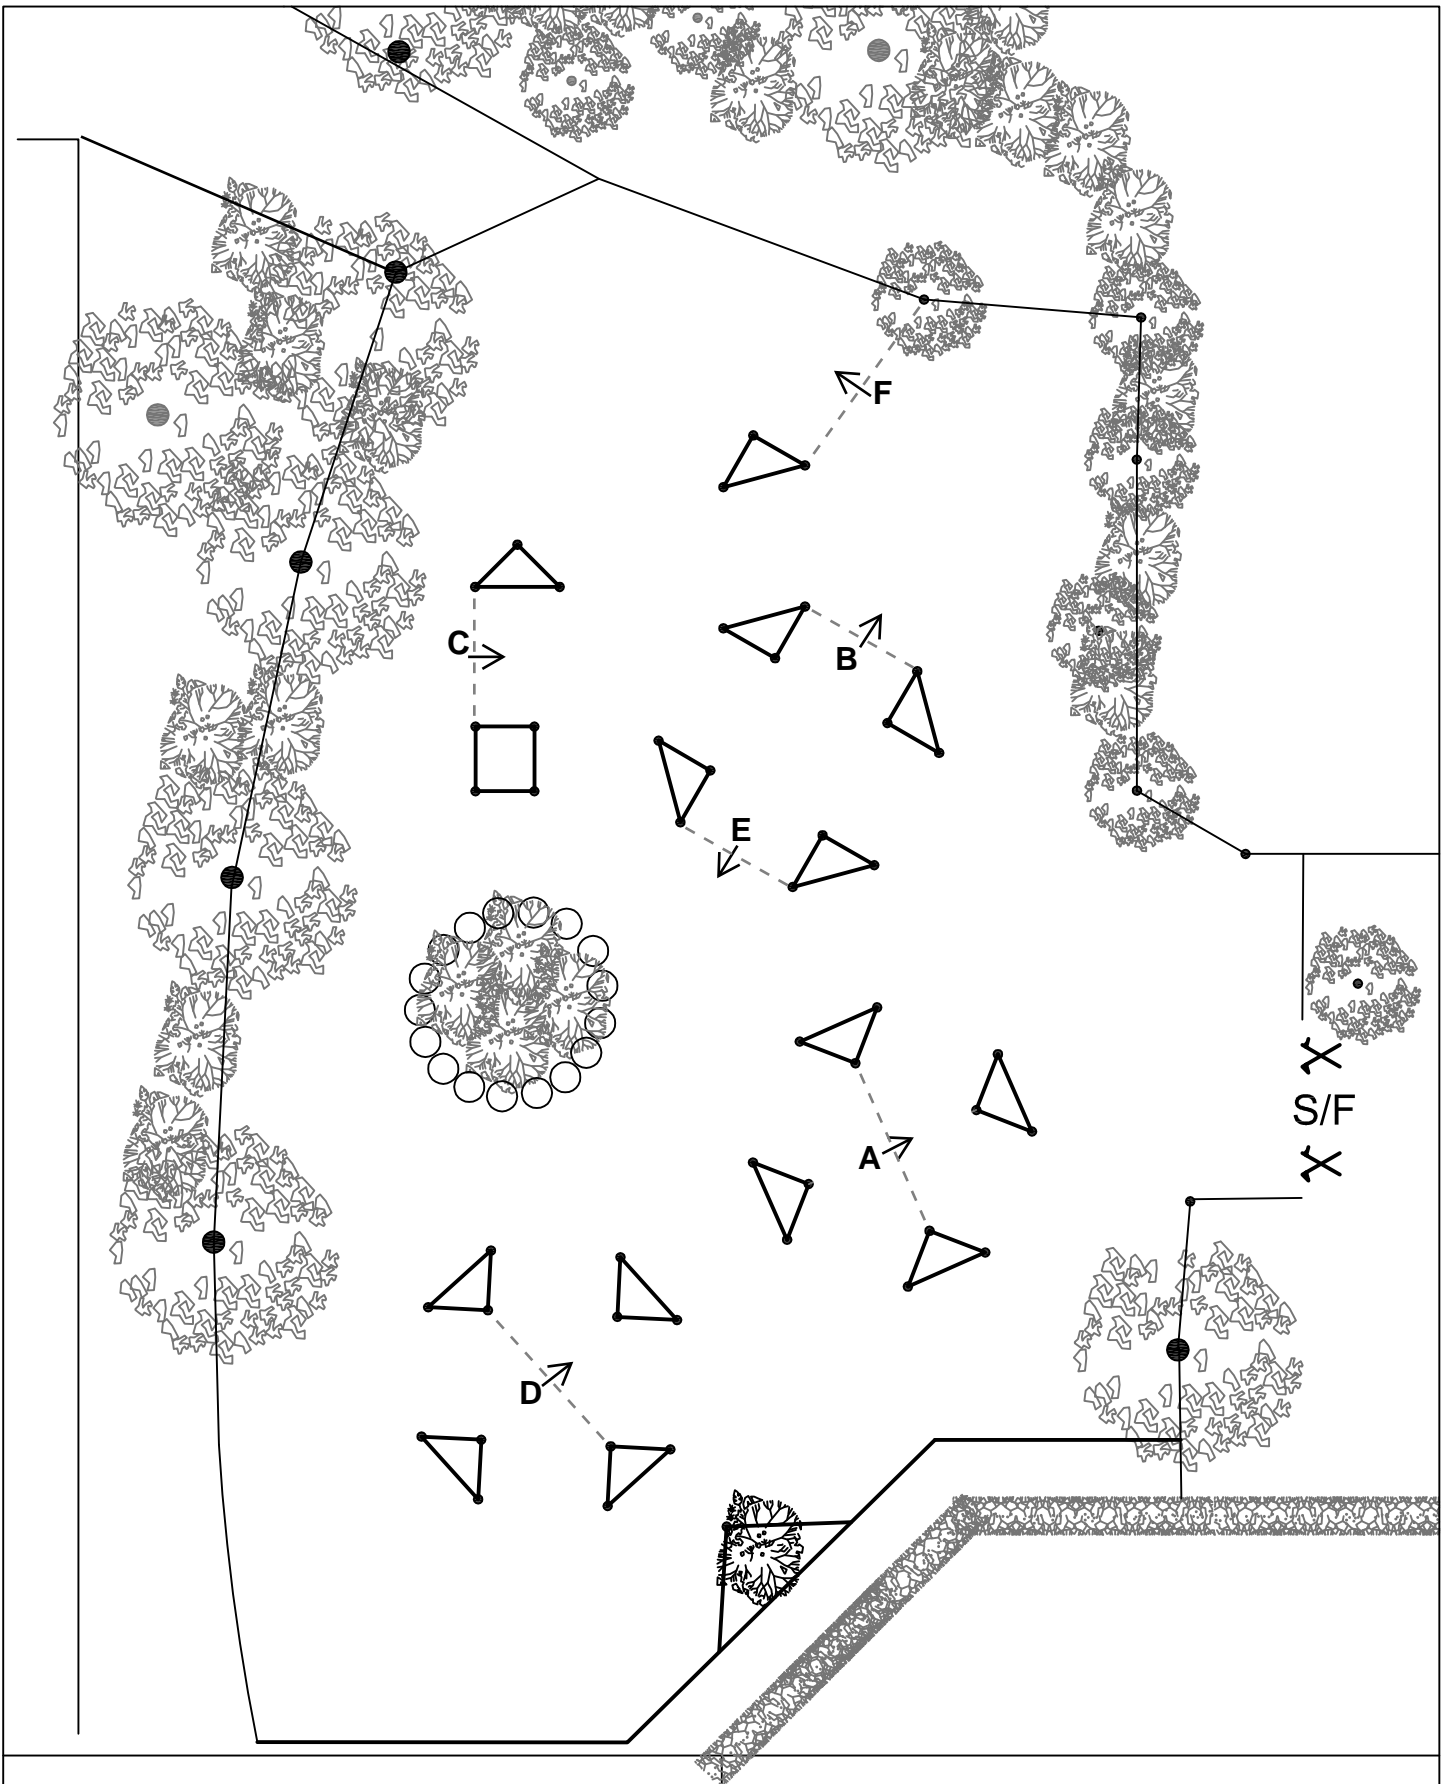

Terrein overzicht

12, 13 en 14 augustus 2022

Wierden

Traject A

Datum: 13-08-2022

Wierden

Traject - B

13-8-2022

Wierden

- Klasse L t/m poort E

Hindernis: 1

Datum: 13-08-2022

Wierden

- Klasse L t/m poort E
- Afwerpbaar element *

Hindernis: 2

Datum: 13-08-2022

Wierden

- Klasse L t/m poort E

Hindernis: 3

Datum: 13-08-2022

Wierden

↗ S/F ↘

- Klasse L t/m poort E

Hindernis: 4