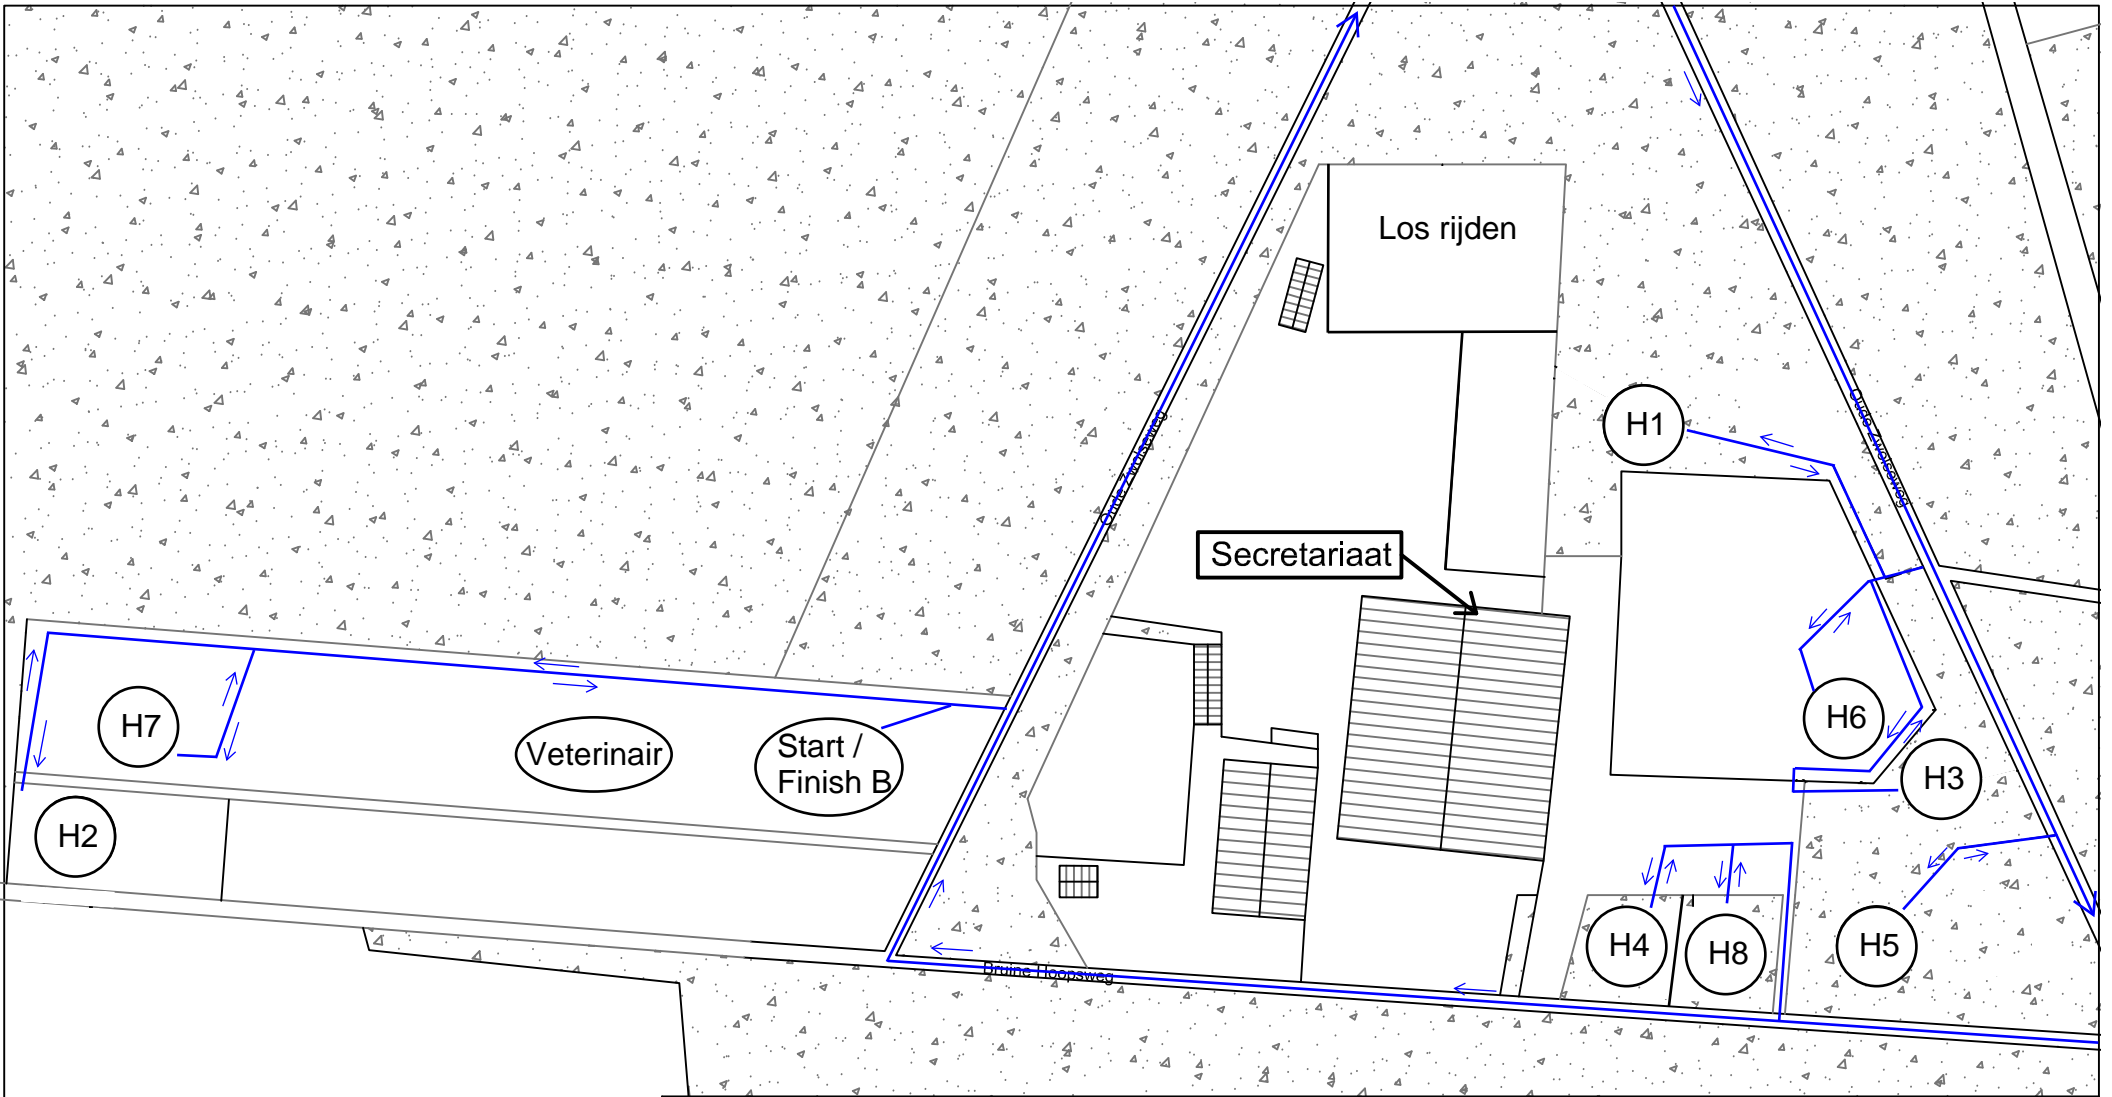

Terrein overzicht

12, 13 en 14 augustus 2022

Wierden

Traject A

Datum: 13-08-2022

Wierden

Traject - B

13-8-2022

Wierden

- Klasse L t/m poort E

Hindernis: 1

Datum: 13-08-2022

Wierden

- Klasse L t/m poort E
- Afwerpbaar element *

Hindernis: 2

Datum: 13-08-2022

Wierden

- Klasse L t/m poort E

Hindernis: 3

Datum: 13-08-2022

Wierden

↗ S/F ↘

- Klasse L t/m poort E

Hindernis: 4