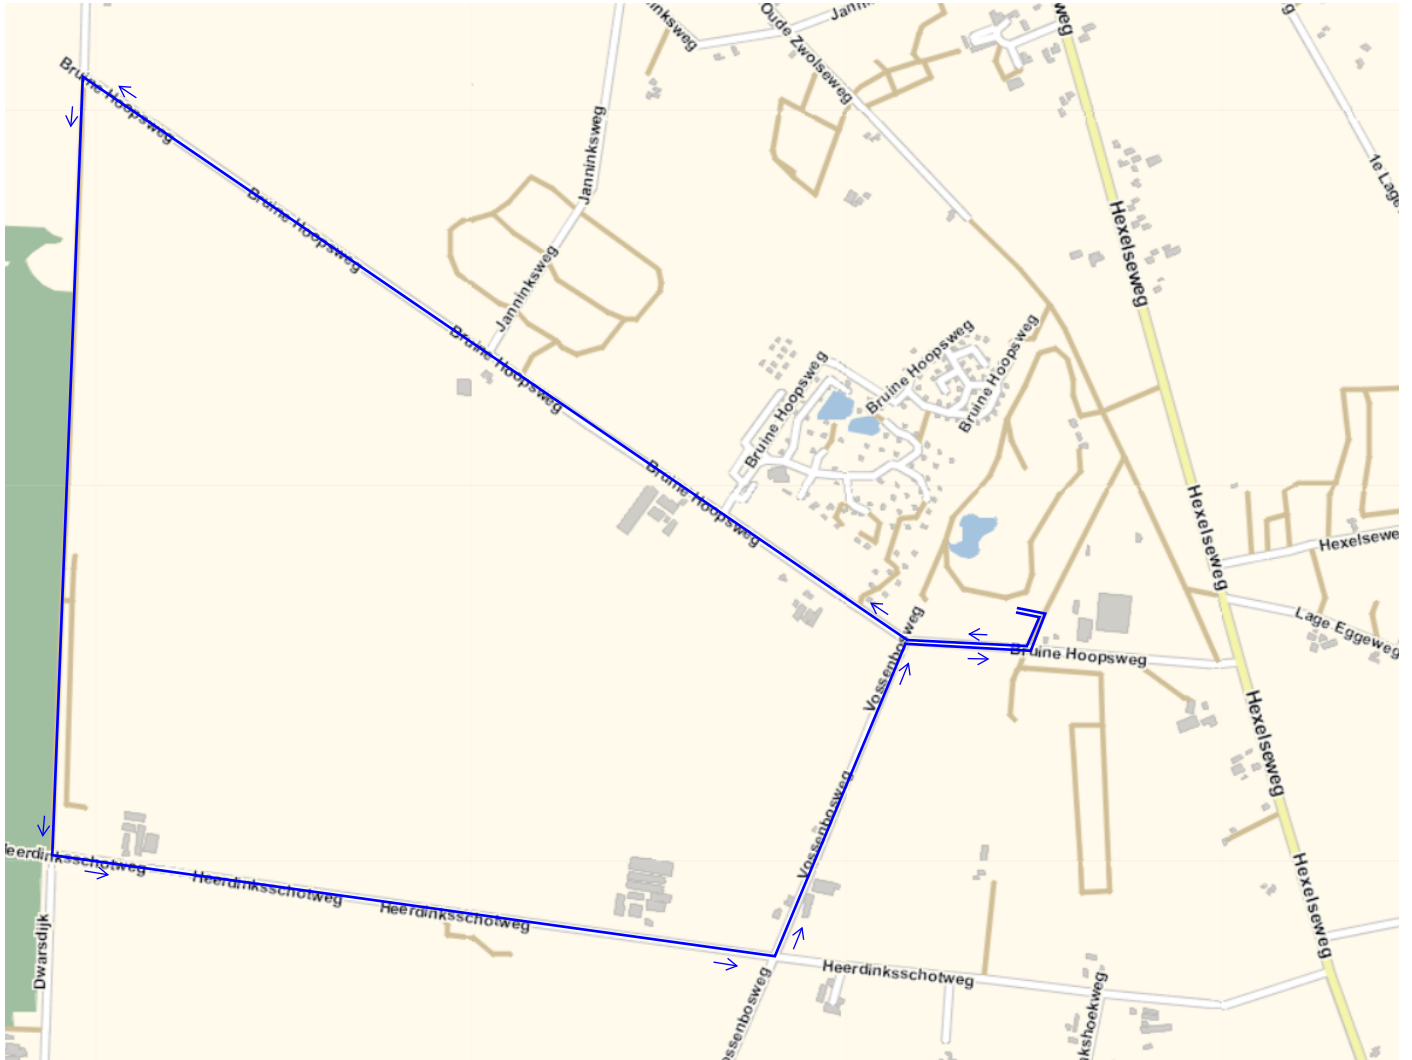

Terrein overzicht

12, 13 en 14 augustus 2022

Wierden

Traject A

Datum: 13-08-2022

Wierden

Traject - B

13-8-2022

Wierden

- Klasse L t/m poort E

Hindernis: 1

Datum: 13-08-2022

Wierden

- Klasse L t/m poort E
- Afwerpbaar element *

Hindernis: 2

Datum: 13-08-2022

Wierden

- Klasse L t/m poort E

Hindernis: 3

Datum: 13-08-2022

Wierden

↗ S/F ↘

- Klasse L t/m poort E

Hindernis: 4